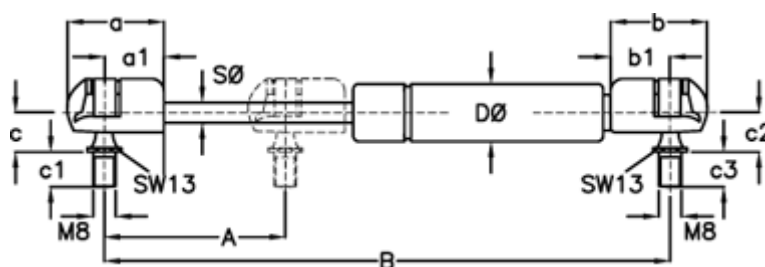

Varenummer: 04466441
 Beskrivelse: Stabilus Lift-O-Mat Gasfjeder 466441 150N
 08 081 0150 Vinkel/Vinkel.

Mål

A	= 80	c1	= 13
a	= 29.5	c2	= 13
a1	= 18	c3	= 13
b	= 29.5	D Ø	= 19 -1,0
B	= 245 +/-2	Materiale	= Kunststof
b1	= 18	Note	= -
Befæstigelse	= Vinkel/Vinkel	Note	= -
c	= 13	S Ø	= 8